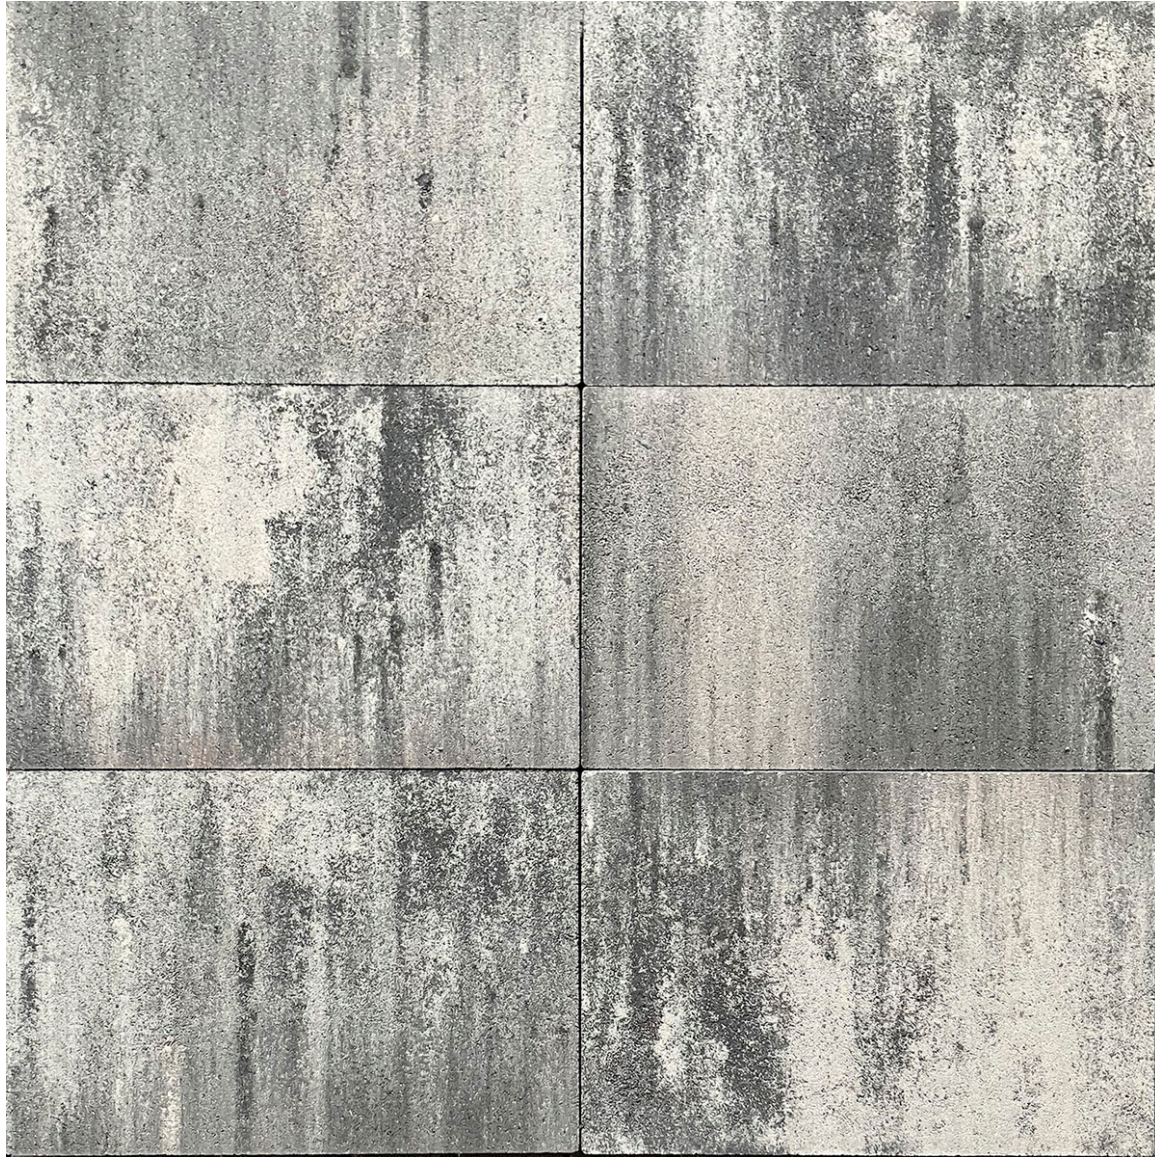

COLORES

pavimentos prefabricados de hormigón

43 COLORES

BALDOSAS GRANALLADAS

9 colores Monocromos

BALDOSAS HIDRAÚLICAS

10 colores Monocromos

ADOQUINES, LOSAS Y BORDILLOS

12 colores Monocromos

12 colores Colormix

BALDOSAS GRANALLADAS | 9 colores monocromos

Blanco Hi-SRI (0,50)

Gris Santiago Hi-SRI (0,41)

Beige Toscana Hi-SRI (0,43)

Gris Natural

Basalto 3

Negro Basalto

Mostaza

Rojo

Cuero

BALDOSAS HIDRÁULICAS | 10 colores monocromos

Blanco

Beige

Gris Natural

Musgo

Colormix Humo Hi-SRI

Colormix Marfil Hi-SRI

Colormix Otoño

Colormix Ceniza

Colormix Visión

Losas *Campo Suit* 40x20x6 en colores Colormix Cobre (I) y Colormix Ceniza (D).

Pavimento de losas *Campo Suit* 100x50x10 en Colormix Ceniza.
Paseo del Malecón, Ortigueira (A Coruña). Fotografías de Cerámica Campo