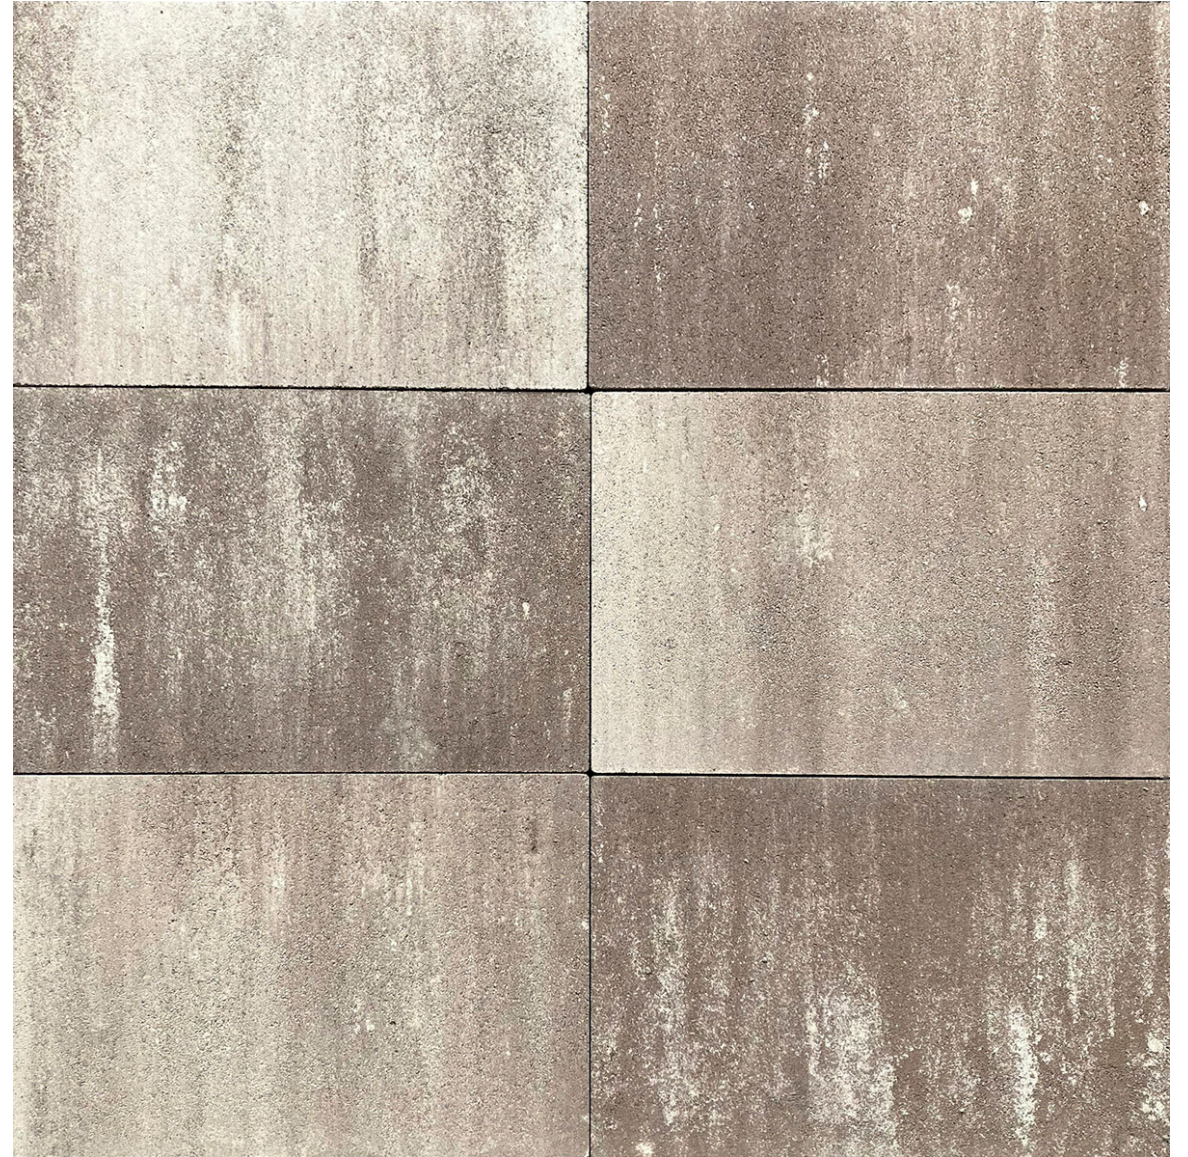

COLORES

pavimentos prefabricados de hormigón

43 COLORES

BALDOSAS GRANALLADAS

9 colores Monocromos

BALDOSAS HIDRAÚLICAS

10 colores Monocromos

ADOQUINES, LOSAS Y BORDILLOS

12 colores Monocromos

12 colores Colormix

BALDOSAS GRANALLADAS | 9 colores monocromos

Blanco Hi-SRI (0,50)

Gris Santiago Hi-SRI (0,41)

Beige Toscana Hi-SRI (0,43)

Gris Natural

Basalto 3

Negro Basalto

Mostaza

Rojo

Cuero

BALDOSAS HIDRÁULICAS | 10 colores monocromos

Blanco

Beige

Gris Natural

Musgo

Colormix Humo Hi-SRI

Colormix Marfil Hi-SRI

Colormix Otoño

Colormix Ceniza

Colormix Visión

Losas *Campo Suit* 40x20x6 en colores Colormix Cobre (I) y Colormix Ceniza (D).

Pavimento de losas *Campo Suit* 100x50x10 en Colormix Ceniza.
Paseo del Malecón, Ortigueira (A Coruña). Fotografías de Cerámica Campo